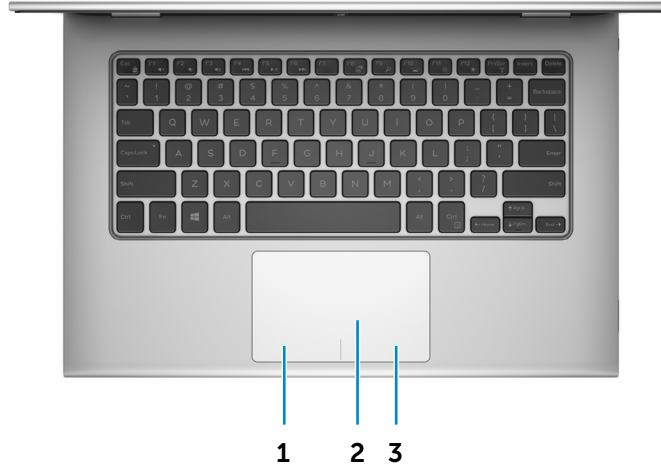

5 Ortam kartı okuyucu

Ortam kartlarını okuyup ve ortam kartlarına yazar.

6 Pasif stylus

Şekiller çizmenizi, öğeleri seçmenizi ve ekrandaki dokunmatik hareketler yapmanızı sağlar.

Alt

Ön

Sol

Sağ

Alt

Görüntüle

1 Sol tıklatma alanı

Sol tıklamak için basın.

2 Dokunmatik yüzey

Fare imlecini hareket ettirmek için parmağınızı dokunmatik yüzeyde hareket ettirin. Sol tıklamak için dokununuz ve sağ tıklama için de iki parmakla dokununuz.