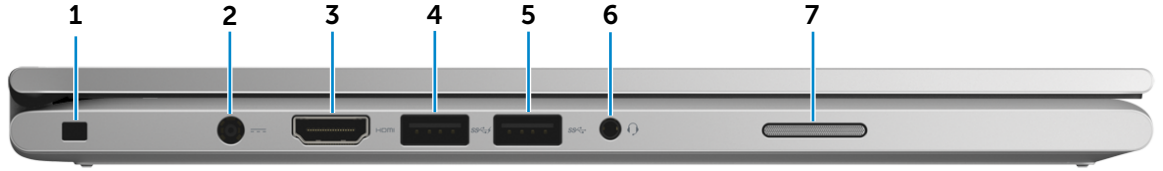

Sabit beyaz ışık — Güç adaptörü bilgisayara bağlı ve pil dolduruluyor.

Sabit sarı ışık — Pil şarj durumu düşük veya kritik seviyededir.

Kapalı — Güç adaptörü bilgisayara bağlı ve pil tamamen dolu ya da güç adaptörü bilgisayara bağlı değil.

Sol

Ön

Sol

Sağ

Alt

Görüntüle

1 Güvenlik kablosu yuvası

Bilgisayarınızın izinsiz taşınmasını önlemek için bir güvenlik kablosu takın.

2 Güç adaptörü bağlantı noktası

Bilgisayarınıza güç sağlamak ve pili şarj etmek için bir güç adaptörü takın.

3 HDMI bağlantı noktası

TV ya da başka bir HDMI girişine, etkinleştirilmiş aygıt bağlayın. Video ve ses çıkışı sağlar.